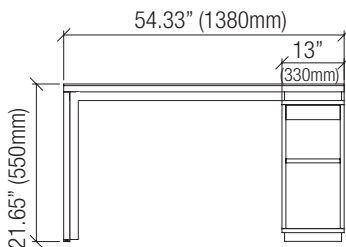

Table : 54.33 x 21.65 x 30.31"
Cabinet : 20.21 x 13 x 30.31"

03 09 15 21

01 07 13 19

06 12 18 24

04 10 16 22

05 11 17 23

D.SP.ESP DISPENSING TABLES WITH A 4 DRAWER CABINET					
	PRODUCT ITEM NUMBER	CABINET		PRODUCT ITEM NUMBER	
25	DSP.ESP.GL.4.WNT.L1.KIT	with Glass Look Acrylic Panel Top (GL)	Walnut	37	DSP.ESP.FW.4.WNT.L1.KIT
27	DSP.ESP.GL.4.WHT.L3.KIT		White	39	DSP.ESP.FW.4.WHT.L3.KIT
28	DSP.ESP.GL.4.SIL.L4.KIT		Sliver	40	DSP.ESP.FW.4.SIL.L4.KIT
29	DSP.ESP.GL.4.BLK.L5.KIT		Black	41	DSP.ESP.FW.4.BLK.L5.KIT
30	DSP.ESP.GL.4.ESPL7.KIT		Espresso	42	DSP.ESP.FW.4.ESPL7.KIT
31	DSP.ESP.CL.4.WNT.L1.KIT		with Clear Acrylic Panel Top (CL)	Walnut	43
33	DSP.ESP.CL.4.WHT.L3.KIT	White		45	DSP.ESP.PW.4.WHT.L3.KIT
34	DSP.ESP.CL.4.SIL.L4.KIT	Sliver		46	DSP.ESP.PW.4.SIL.L4.KIT
35	DSP.ESP.CL.4.BLK.L5.KIT	Black		47	DSP.ESP.PW.4.BLK.L5.KIT
36	DSP.ESP.CL.4.ESPL7.KIT	Espresso		48	DSP.ESP.PW.4.ESPL7.KIT
					with Polar White Acrylic Panel Top (PW)

Table : 54.33 x 21.65 x 30.31"
Cabinet : 20.21 x 13 x 30.31"

27 33 39 45

Cabinet

25 31 37 43

30 36 42 48

28 34 40 46

29 35 41 47