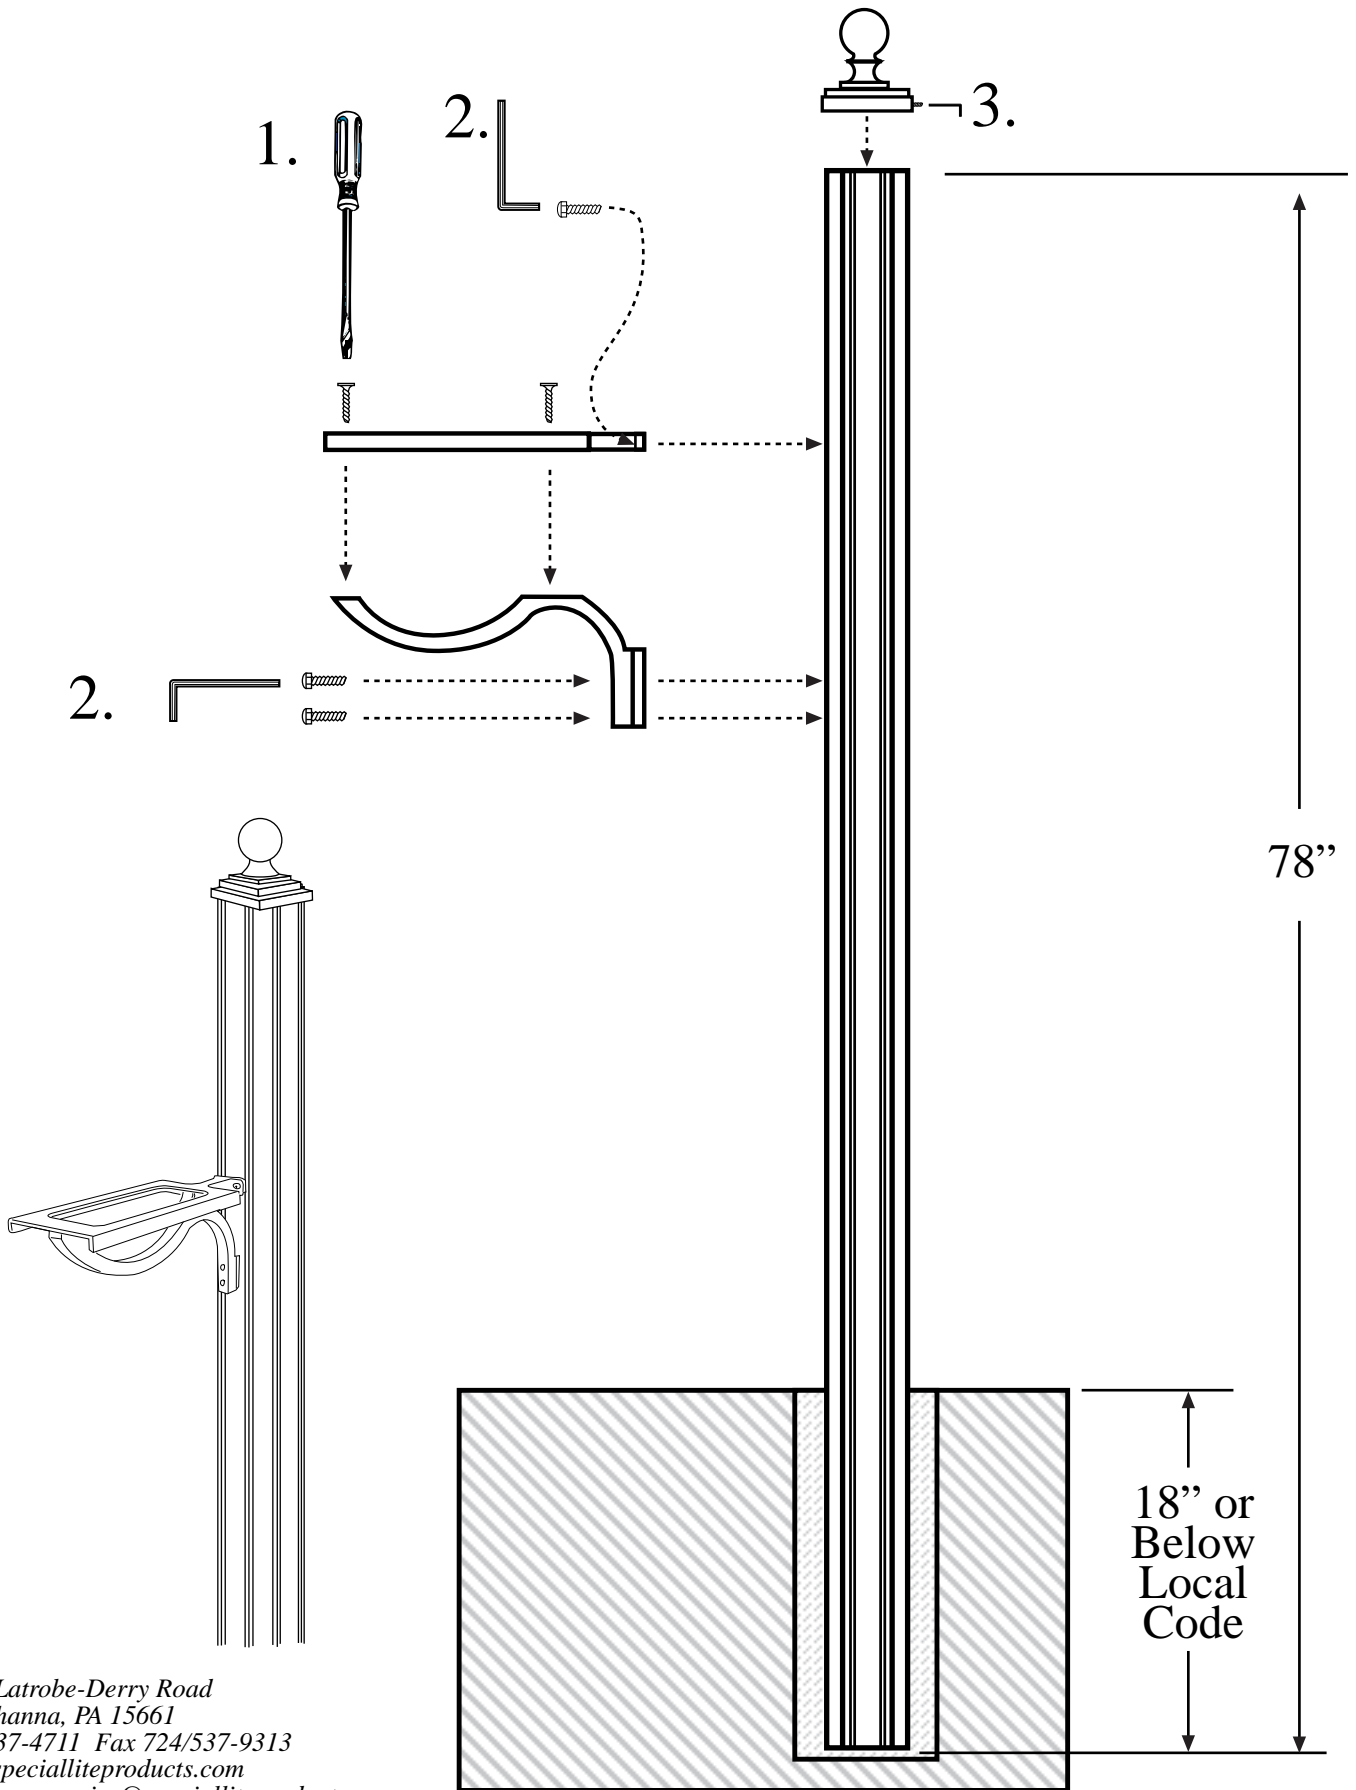

SPK-700 Assembly

1634 Latrobe-Derry Road
Loyalhanna, PA 15661
724/537-4711 Fax 724/537-9313
www.speciaalliteproducts.com
customer_service@speciaalliteproducts.com