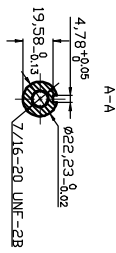

2961202.LIN.T0

ME1513

规格表

型号 MODEL	输出功率 (W) POWER(W)	电压 (V,DC) VOLTAGE(V,DC)	转矩 (LB·IN) TORQUE (LB·IN)	额定转速 (RPM) LOADED SPEED(RPM)	电流 (A) CURRENT (A)
ME1513	8400	72	222	3200	130

日期
日期

签字
签字

设计	审核	更改文件号	签字	日期	金坛市微特电机有限公司 JINTAN MICRO&SPECIAL MOTOR CO.,LTD. 外形图 0J.WT.302.962
校核	设计	未审核	李小平		
审核	校核	李小平	审核		
审核	校核	李小平	审核		
图样标记 M					共 页 第 页