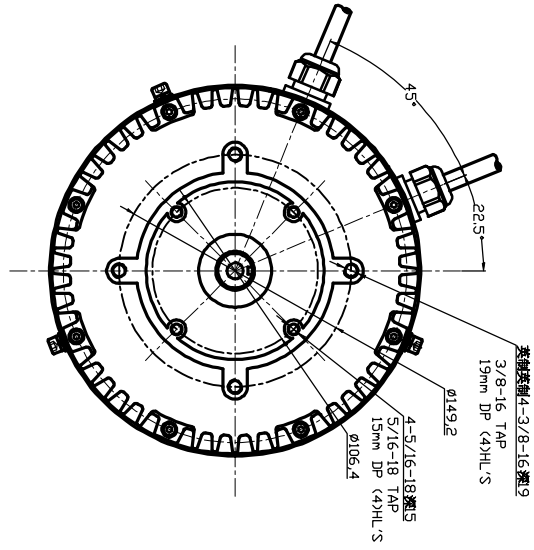

2961202.LIN.T0

ME1513

规格表

型号 MODEL	输出功率 (W) POWER(W)	电压 (V,DC) VOLTAGE(V,DC)	转矩 (LB·IN) TORQUE (LB·IN)	额定转速 (RPM) LOADED SPEED(RPM)	电流 (A) CURRENT (A)
ME1513	8400	72	222	3200	130

日期
日期

签字
签字

设计	审核	更改文件号	签字	日期	金坛市微特电机有限公司 JINTAN MICRO&SPECIAL MOTOR CO.,LTD. 外形图 0J.WT.302.962
校核	设计	未审核	李小平		
审核	校核	李小平	审核		
审核	校核	李小平	审核		
图样标记 M					共 页 第 页