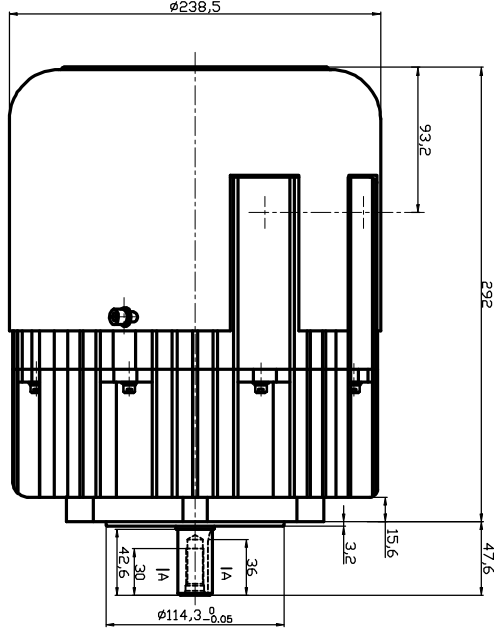

2961202.LIN.T0

ME1513

规格表

型号 MODEL	输出功率 (W) POWER(W)	电压 (V,DC) VOLTAGE(V,DC)	转矩 (LB·IN) TORQUE (LB·IN)	额定转速 (RPM) LOADED SPEED(RPM)	电流 (A) CURRENT (A)
ME1513	8400	72	222	3200	130

日期
日期

签字
签字

设计	审核	更改文件号	签字	日期	金坛市微特电机有限公司 JINTAN MICRO&SPECIAL MOTOR CO.,LTD. 外形图 0J.WT.302.962
校核	设计	未审核	李小平		
审核	校核	李小平	审核		
审核	校核	李小平	审核		
图样标记 M					共 页 第 页