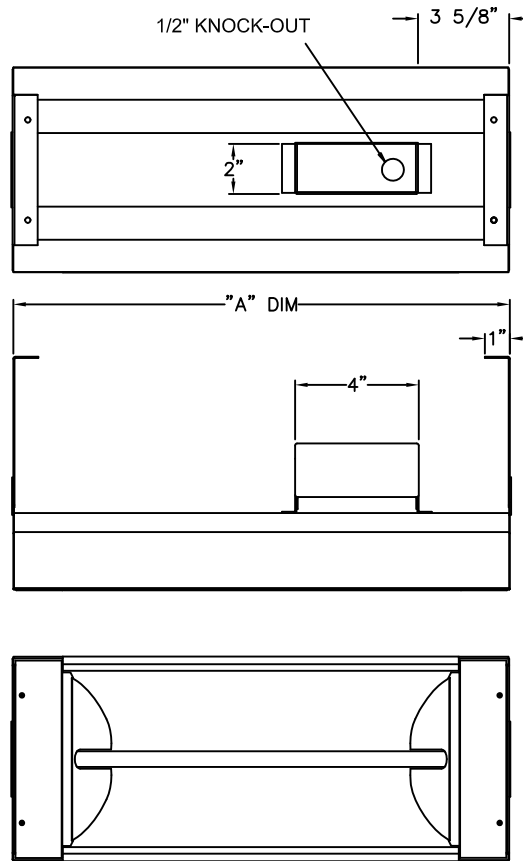

CLEARANCE FROM COMBUSTIBLES

MODEL	"A" DIM.	WATTS	VOLTS	AMPS	BTU's
W512	19"	500	120	4.2	1706
W7512	19"	750	120	6.3	2559
W1012	33"	1000	120	8.3	3412
W1512	33"	1500	120	12.5	5118
W2024	39"	2000	240	8.3	6824
W2524	39"	2500	240	10.4	8530
W3024	61 1/4"	3000	240	12.5	10236
W4024	61 1/4"	4000	240	16.7	13648
WD4024	39"	4000	240	16.7	13648
WD5024	39"	5000	240	20.8	17060
WD6024	61 1/4"	6000	240	25	20472
WD8024	61 1/4"	8000	240	33.4	27296

DATE  
Feb. 3, 2010

DRAWN BY:  
MD

SCALE  
NONE