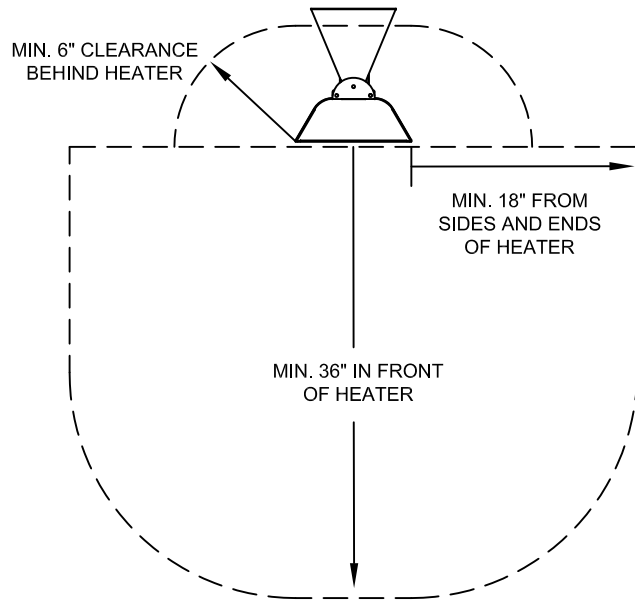

CLEARANCE FROM COMBUSTIBLES

MODEL	"A" DIM.	WATTS	VOLTS	AMPS	BTU's
W512	19"	500	120	4.2	1706
W7512	19"	750	120	6.3	2559
W1012	33"	1000	120	8.3	3412
W1512	33"	1500	120	12.5	5118
W2024	39"	2000	240	8.3	6824
W2524	39"	2500	240	10.4	8530
W3024	61 1/4"	3000	240	12.5	10236
W4024	61 1/4"	4000	240	16.7	13648
WD4024	39"	4000	240	16.7	13648
WD5024	39"	5000	240	20.8	17060
WD6024	61 1/4"	6000	240	25	20472
WD8024	61 1/4"	8000	240	33.4	27296

DATE  
Feb. 3, 2010

DRAWN BY:  
MD

SCALE  
NONE