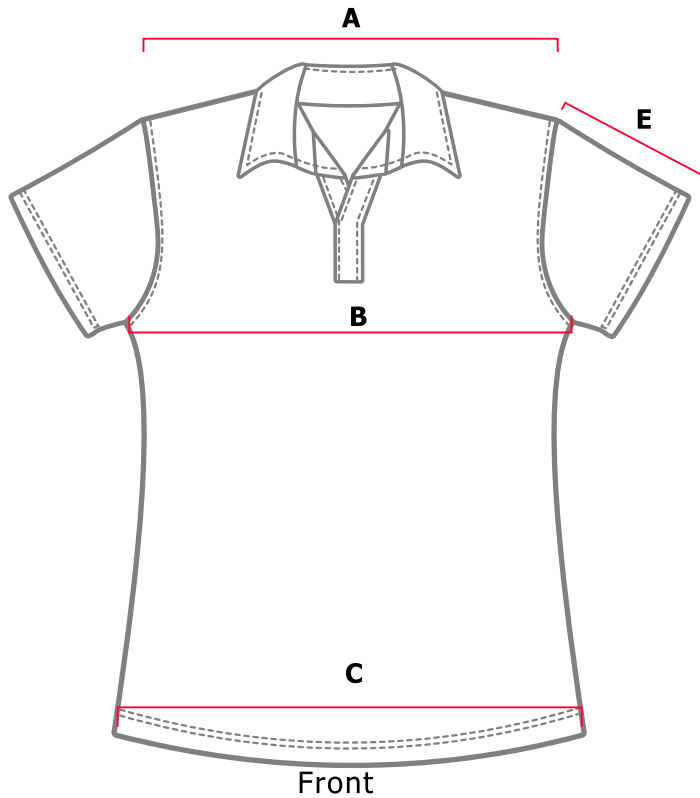

GARMENT SPECIFICATION

Women's Polo

www.bikejerseys.com

Polo S/S - Ladies - Adult

collar

sleeve

Measurements in cms

SIZES		2	4	6	8	10	12	14	16	18	20	22
A. Shoulder		32	34	36	38	40	42	44	46	48	50	52
B. Chest		41	43	45	47	49	51	53	55	58	60	63
C. Hem		41	43	45	47	49	51	53	55	58	60	63
D. Back length HPS		56	58	60	62	64	66	68	70	72	74	76
E. Sleeve length		11	12	13	14	15	16	17	18	19	20	21

Tolerance +/- 1.0 cm