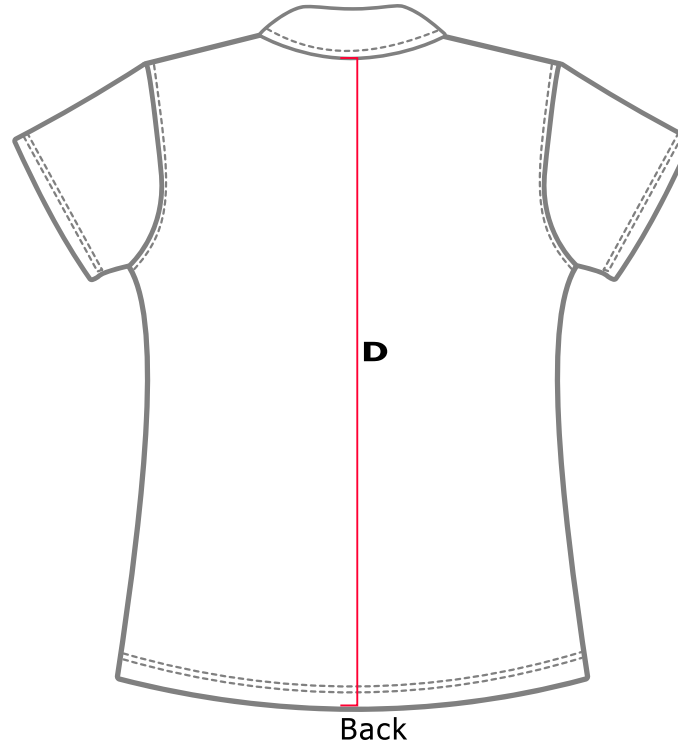

GARMENT SPECIFICATION

Women's Polo

www.bikejerseys.com

Polo S/S - Ladies - Adult

collar

sleeve

Measurements in cms

SIZES		2	4	6	8	10	12	14	16	18	20	22
A. Shoulder		32	34	36	38	40	42	44	46	48	50	52
B. Chest		41	43	45	47	49	51	53	55	58	60	63
C. Hem		41	43	45	47	49	51	53	55	58	60	63
D. Back length HPS		56	58	60	62	64	66	68	70	72	74	76
E. Sleeve length		11	12	13	14	15	16	17	18	19	20	21

Tolerance +/- 1.0 cm